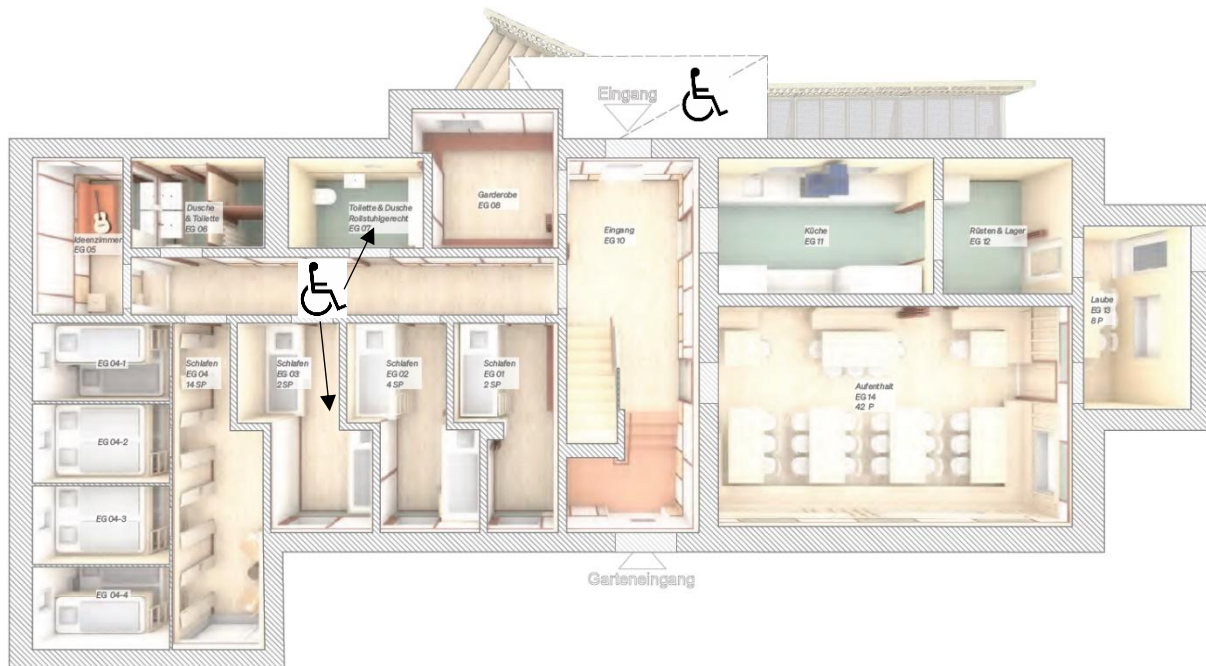

Erdgeschoss

Zimmer	Art	Schlafplätze
EG 1	Einzel-Etagenbetten	2
EG 2	Einzel-Etagenbetten	4
EG 3	Einzelbetten	2
EG 4-1	Einzel/Etagenbetten	4
EG 4-2	Einzel/Etagenbetten	3
EG 4-3	Einzel/Etagenbetten	3
EG 4-4	Einzel/Etagenbetten	4
		Total 22 Betten im EG
EG 5	Ideenzimmer	
EG 6	Dusche / WC (einzeln)	
EG 7	Dusche / WC (rollstuhlgerecht)	
EG 8	Garderobe	
EG 11	Küche	
EG 12	Rüst- und Lagerraum	
EG 13	Laube	
EG 14	Stube / Essraum	für bis zu 50 Personen

Obergeschoss

Zimmer	Art	Schlafplätze
OG 1	Einzel/Etagenbetten	2
OG 2	Einzel/Etagenbetten	4
OG 3	Einzel/Etagenbetten	4
OG 4-1	Doppelbetten	2
OG 4-2	Doppelbetten	2
OG 4-3	Doppelbetten	4
OG 8	Doppelbetten	2
OG 11	Einzel/Etagenbetten (3x2)	6
OG 12	Futon (in der Firstkammer)	2
		Total 28 Betten im OG
OG 5	Ideenzimmer	
OG 6	Dusche / WC (einzeln)	
OG 7	Dusche / WC (einzeln)	
OG 12	Firstkammer	

Untergeschoss

Zimmer	Art	Schlafplätze
UG 2	Technik (kein Zugang)	2
UG 3	Waschraum	4
UG 4	Trocknungsraum & Ping Pong	4
UG 5	Windfang / Schliessfächer	2
UG 6	2x WC	2
UG 7	2x Duschen (einzeln) / 2x WC	4
UG 8	2x Duschen (einzeln)	2