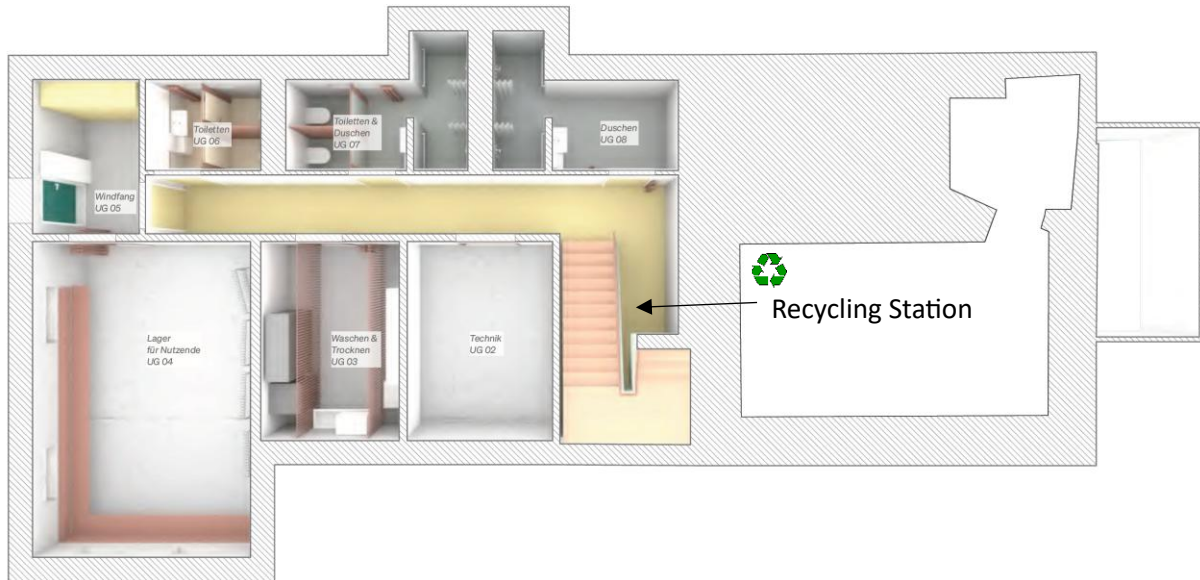

Erdgeschoss

Zimmer	Art	Schlafplätze
EG 1	Einzel-Etagenbetten	2
EG 2	Einzel-Etagenbetten	4
EG 3	Einzelbetten	2
EG 4-1	Einzel/Etagenbetten	4
EG 4-2	Einzel/Etagenbetten	3
EG 4-3	Einzel/Etagenbetten	3
EG 4-4	Einzel/Etagenbetten	4
		Total 22 Betten im EG
EG 5	Ideenzimmer	
EG 6	Dusche / WC (einzeln)	
EG 7	Dusche / WC (rollstuhlgerecht)	
EG 8	Garderobe	
EG 11	Küche	
EG 12	Rüst- und Lagerraum	
EG 13	Laube	
EG 14	Stube / Essraum	für bis zu 50 Personen

Obergeschoss

Zimmer	Art	Schlafplätze
OG 1	Einzel/Etagenbetten	2
OG 2	Einzel/Etagenbetten	4
OG 3	Einzel/Etagenbetten	4
OG 4-1	Doppelbetten	2
OG 4-2	Doppelbetten	2
OG 4-3	Doppelbetten	4
OG 8	Doppelbetten	2
OG 11	Einzel/Etagenbetten (3x2)	6
OG 12	Futon (in der Firstkammer)	2
		Total 28 Betten im OG
OG 5	Ideenzimmer	
OG 6	Dusche / WC (einzeln)	
OG 7	Dusche / WC (einzeln)	
OG 12	Firstkammer	

Untergeschoss

Zimmer	Art	Schlafplätze
UG 2	Technik (kein Zugang)	2
UG 3	Waschraum	4
UG 4	Trocknungsraum & Ping Pong	4
UG 5	Windfang / Schliessfächer	2
UG 6	2x WC	2
UG 7	2x Duschen (einzeln) / 2x WC	4
UG 8	2x Duschen (einzeln)	2